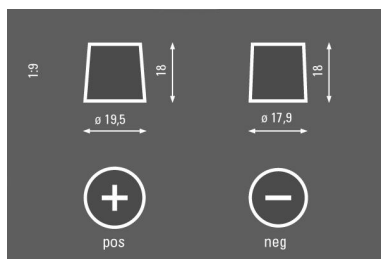

Professional Starter - 620 147 080 B91 2

Allmän information

VARTA Art. Nr.	620 147 080 B91 2
ETN	620 147 080
Kortnr.	LFS120
Förpackningsenhet	1
Artikelstatus	001

Teknisk information

Spänning [V]	12	Längd[mm]	349
Kapacitet (Ah)	120	Bredd[mm]	175
Köldstartström DIN [A]		Höjd [mm]	236
Köldstartström EN [A]	780	Monteringshöjd	
Poltyp	1	Kärstorlek	LOT7
Klackutf.	B00		

Bilder

Foto

Poltyp

Bottenklack

Polställning

Professional Starter - 620 147 080 B91 2

This battery doesn't fit in any vehicle.